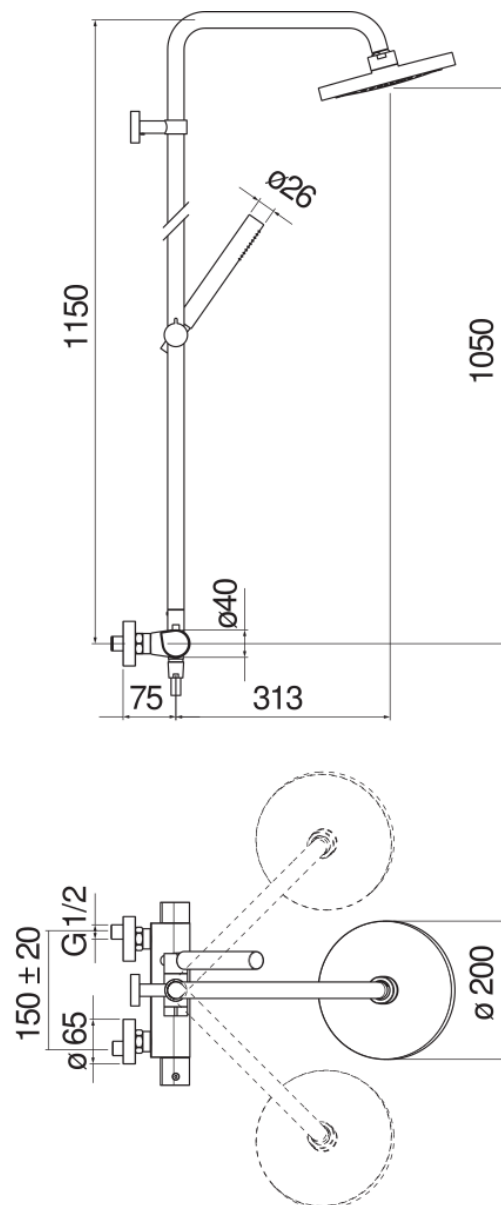

SPECIFICHE

Termostatico esterno
Chrome
Blocco di sicurezza 38° C
Valvoline antiritorno
Soffione a snodo ø 200 mm abs
Supporto doccetta scorrevole e orientabile
Doccetta monogetto e flessibile 150 cm
Compatibile con mensola AV00141/5
Filtri di ricambio cartuccia inclusi nella confezione

Imballo: 117 x 42 x 8,5 cm / 0,041769 m³ / 2,95 kg

CERTIFICAZIONI

DIAGRAMMA DI PORTATA: ACQUA CALDA/FREDDA

DIAGRAMMA DI PORTATA: ACQUA MISCELATA