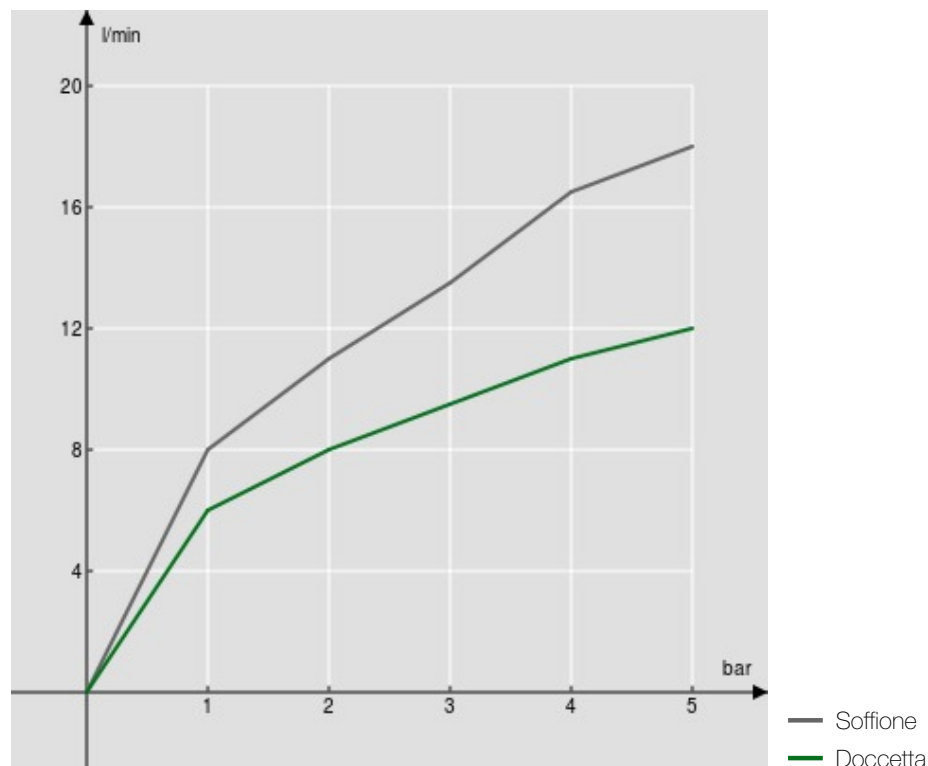

SPECIFICHE

Termostatico esterno
Chrome
Blocco di sicurezza 38° C
Valvoline antiritorno
Soffione a snodo ø 200 mm abs
Supporto doccetta scorrevole e orientabile
Doccetta monogetto e flessibile 150 cm
Compatibile con mensola AV00141/5
Filtri di ricambio cartuccia inclusi nella confezione

Imballo: 117 x 42 x 8,5 cm / 0,041769 m³ / 2,95 kg

CERTIFICAZIONI

DIAGRAMMA DI PORTATA: ACQUA CALDA/FREDDA

DIAGRAMMA DI PORTATA: ACQUA MISCELATA